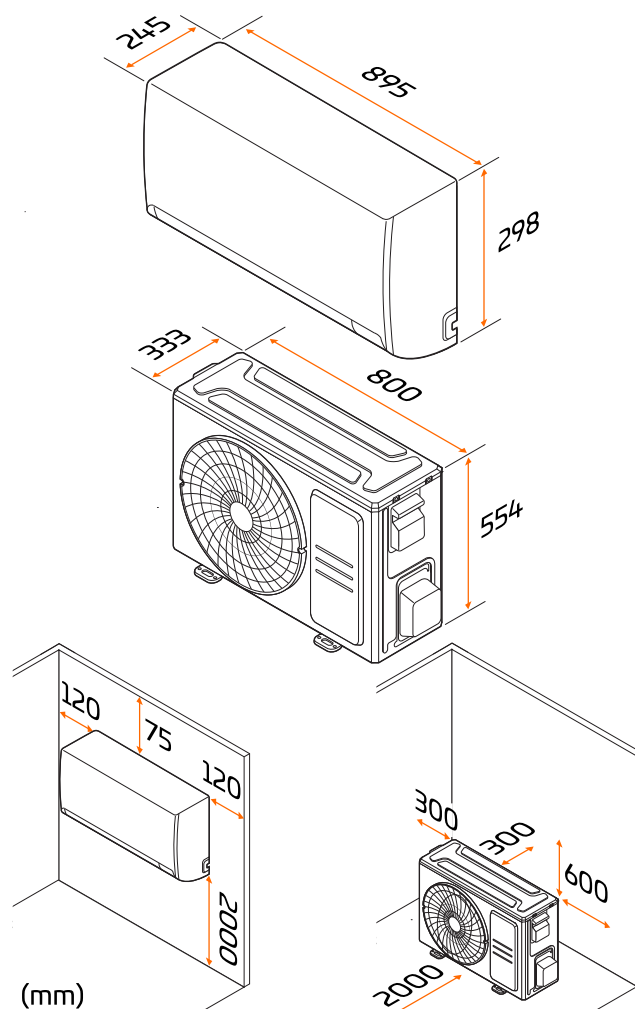

Produktegenskaper

Färg	Vit
Wi-Fi	Ja
Automatisk återstart	Ja
Temperaturgivare (fjärrstyrning)	Ja
Mobilapp	Ja
Active clean	Ja
Automatisk avfrostning	Ja
Display	Ja

Tekniska specifikationer

Nettovikt inomhusenhet/utomhusenhet	12,7/32,3 kg
Höjd inomhusenhet	298 mm.
Bredd inomhusenhet	895 mm.
Djup inomhusenhet	245 mm.
Höjd utomhusenhet	554 mm.
Bredd utomhusenhet	800 mm.
Djup utomhusenhet	333 mm.
Strömförsörjning	220–240 V/50 Hz
Säkringsskydd strömkälla	13 A
Min/max kyleffekt	1,0/4,2 kW
Min/max värmeeffekt	0,8/7,0 kW
Kylningsläge, min temperatur	17 °C
Uppvärmningsläge, max temperatur	30 °C
Max rörlängd	25 m
Utomhusenhetens kapslingsklass	IPX4
Ljudtryck inomhusenhet (hög/medium/låg/tyst)	43/34/24/21 dBA
Ljudeffektnivå inomhusenhet (hög fläkthastighet)	59 dB
Ljudeffektnivå utomhusenhet	60 dB
Max. värme -10	4,2 kW
Max. värme -15	3,8 kW
Max. värme -25	2,8 kW
Köldmedia	R32
Energieffektivitetsklass värme/kyla	A+++/A+++
Modellbeteckning	5220

Läs mer om produktens energieffektivitet på <https://eprel.ec.europa.eu/>. Använd modellbeteckningen för att hitta information.

Mått