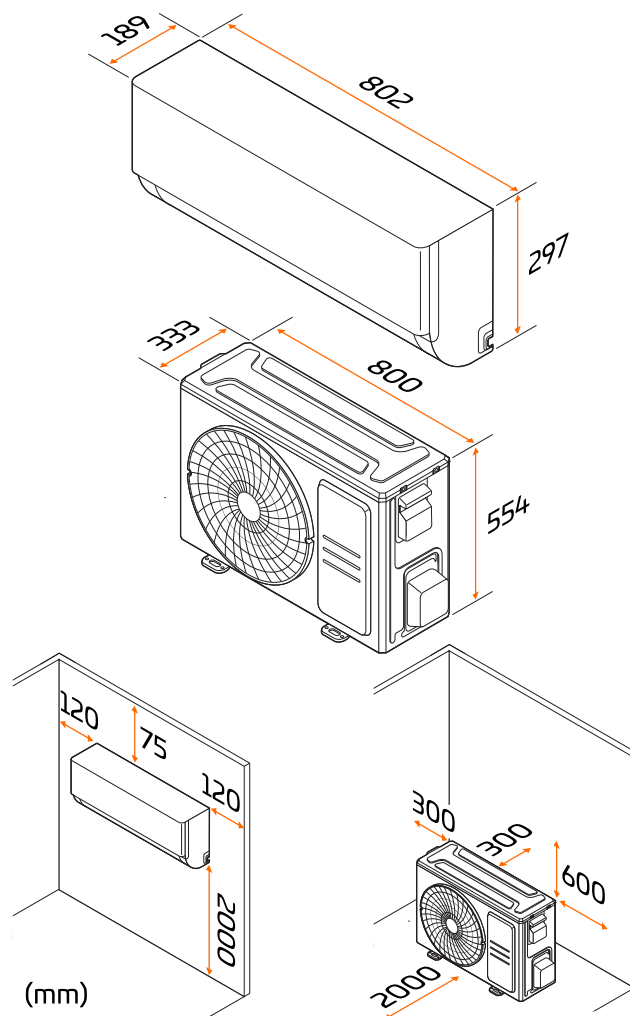

Produktegenskaper

Färg	Vit
Wi-Fi	Ja
Automatisk återstart	Ja
Temperaturgivare (fjärrstyrning)	Ja
Mobilapp	Ja
Active clean	Ja
Automatisk avfrostning	Ja
Display	Ja

Tekniska specifikationer

Nettovikt inomhusenhet / utomhusenhet	8,5/34,7 kg
Höjd inomhusenhet	297 mm
Bredd inomhusenhet	802 mm
Djup inomhusenhet	189 mm
Höjd utomhusenhet	554 mm
Bredd utomhusenhet	800 mm
Djup utomhusenhet	333 mm
Strömförsörjning	220-240 V / 50 Hz
Säkringsskydd strömkälla	10 A
Min/max kyleffekt	0,8/4,7 kW
Min/max värmeeffekt	0,7/6,5 kW
Kylningsläge, min temperatur	16°C
Uppvärmningsläge, max temperatur	30°C
Max rörlängd	25 m
Utomhusenhetens kapslingsklass	IPX4
Ljudtryck inomhusenhet (hög/medium/låg/tyst)	39/30/24/20 dBA
Ljudeffektnivå inomhusenhet (hög fläkthastighet)	54 dB
Ljudeffektnivå utomhusenhet	58 dB
Köldmedia	R32
Energieffektivitetsklass värme/kyla	A++/A+++
Modellbeteckning	3220

Läs mer om produktens energieffektivitet på <https://eprel.ec.europa.eu/>. Använd modellbeteckningen för att hitta information.

Mått