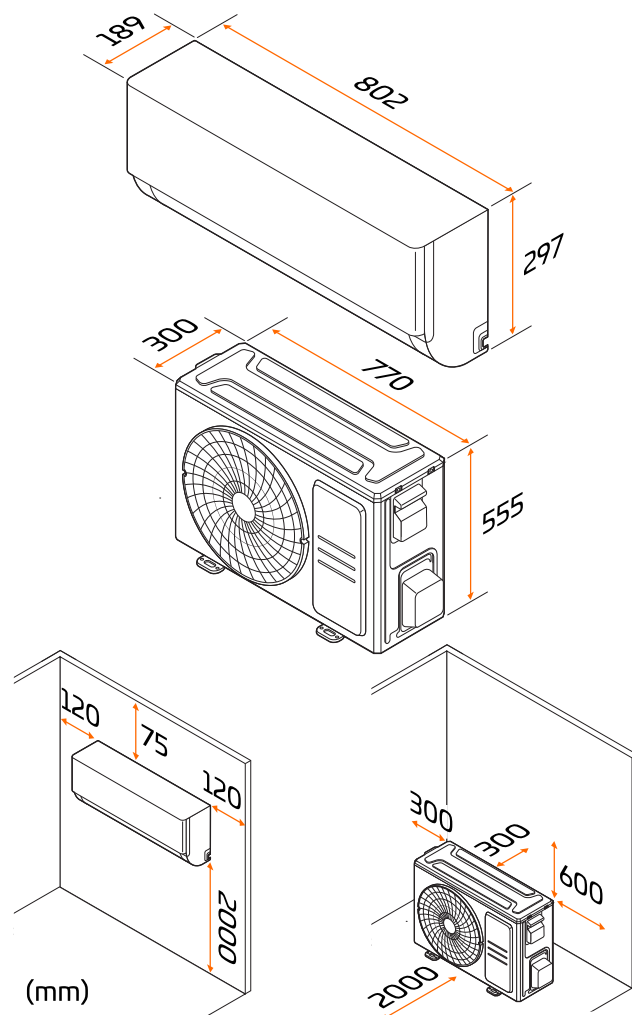

Produktegenskaper

Färg	Vit
Wi-Fi	Tillval
Automatisk återstart	Ja
Temperaturgivare (fjärrstyrning)	Ja
Mobilapp	Tillval
Active clean	Ja
Automatisk avfrostning	Ja
Display	Ja

Tekniska specifikationer

Nettovikt inomhusenhet/utomhusenhet	8,7/23,7 kg
Höjd inomhusenhet	297 mm.
Bredd inomhusenhet	802 mm.
Djup inomhusenhet	189 mm.
Höjd utomhusenhet	555 mm.
Bredd utomhusenhet	770 mm.
Djup utomhusenhet	300 mm.
Strömförsörjning	220–240 V/50 Hz
Säkringsskydd strömkälla	10 A
Min/max kyleffekt	1,3/4,3 kW
Min/max värmeeffekt	1,0/4,4 kW
Kylningsläge, min temperatur	16 °C
Uppvärmningsläge, max temperatur	30 °C
Max rörlängd	25 m
Utomhusenhetens kapslingsklass	IPX4
Ljudtryck inomhusenhet (hög/medium/låg/tyst)	37/32/22/21 dBA
Ljudeffektnivå inomhusenhet (hög fläkthastighet)	56 dB
Ljudeffektnivå utomhusenhet	62 dB
Max. värme -10	3,0 kW
Max. värme -15	2,6 kW
Max. värme -25	-
Köldmedia	R32
Energieffektivitetsklass värme/kyla	A+/A++
Modellbeteckning	1220

Läs mer om produktens energieffektivitet på <https://eprel.ec.europa.eu/>. Använd modellbeteckningen för att hitta information.

Mått